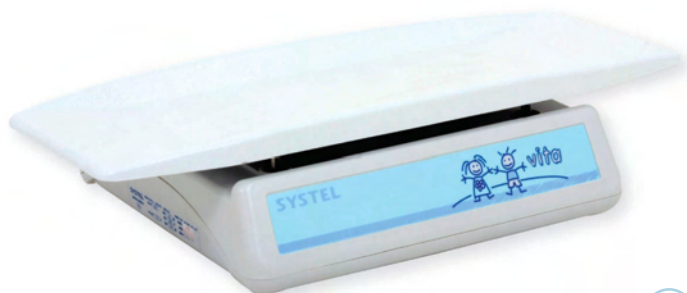

BALANZA PARA PESAR BEBES

MODELO " VITA "

- Bandeja porta bebé de plástico (ABS) de 245 x 600 mm.
- Teclado membrana impermeable de alta resistencia (tact switch).
- Celda de carga con protección al impacto o sobrepeso.
- Dimensiones generales 380 x 600 x 145 mm.
- Display indicador de peso de doble alto.
- Gabinete de ABS inyectado.
- Funciones cero y tara.
- Indicadores luminosos de cero, tara y estabilidad.
- Fuente de alimentación externa 110 - 220VCA.
- Alimentación con batería interna 6V.
- Salida serie (Norma RS 232) para conexión a PC.